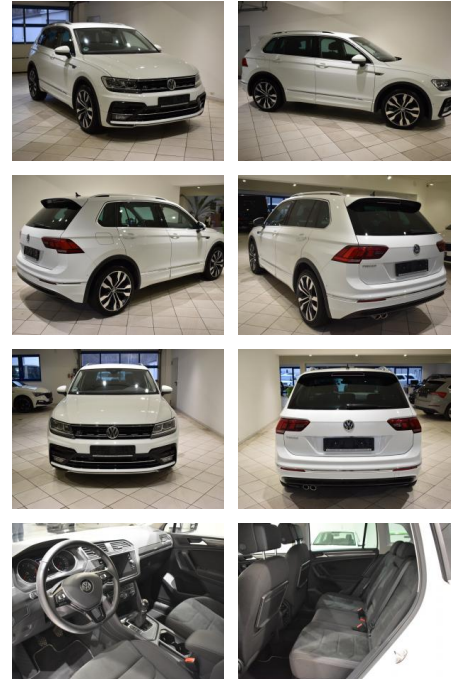

## Volkswagen Tiguan 1.5 TSI R-Line LED Garantie AC...

AH44-ATS61675 Angebotsnr.:

Erstzulassung:	Kilometer:	Farbe:	Leistung:	Kraftstoffart:
04.03.2020	46.050	Weiß	110 kW / 150 PS	Benzin

**PREIS**  
**29.530 €**