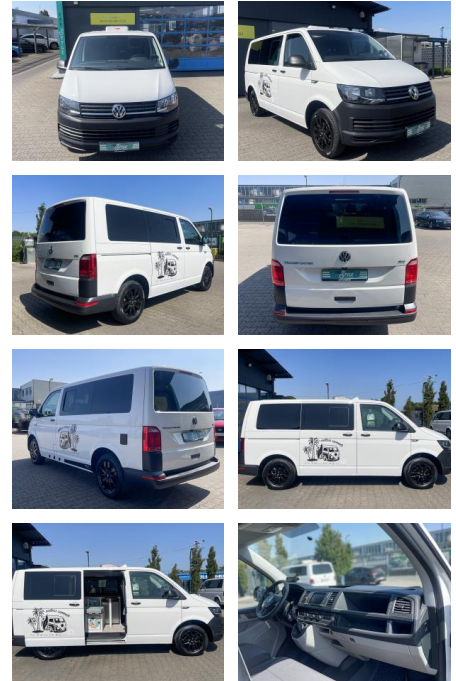

Volkswagen T5 California T6 Camper Bett - Küche

CS01-CARLIFE **Angebotsnr.:**

Erstzulassung:	Kilometer:	Farbe:	Leistung:	Kraftstoffart:
09.04.2015	125.000	Weiß	75 kW / 102 PS	Diesel

PREIS
26.850 €

FINANZIERUNGSBEISPIEL