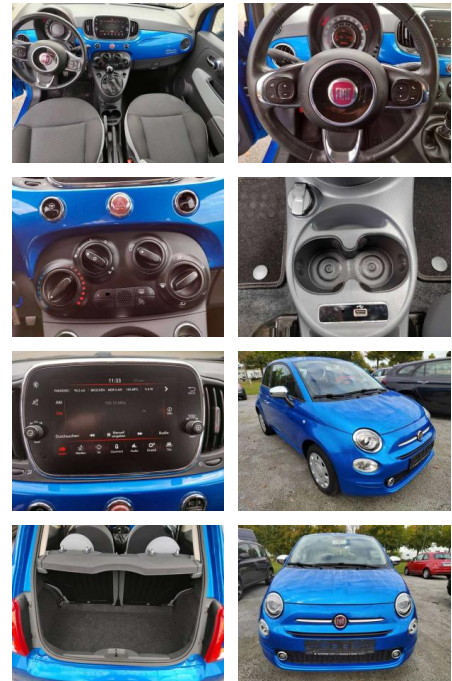

Fiat 500 1.2 8V Mirror PDC-Allwetter-Apple

AI03-4524

Angebotsnr.:

Erstzulassung:	Kilometer:	Farbe:	Leistung:	Kraftstoffart:
01.07.2017	85.834	Blau	51 kW / 69 PS	Benzin

PREIS
9.940 €

FINANZIERUNGSBEISPIEL

Laufzeit: 96 Monate Anzahlung: 25 %
Basis-Finanzierung:* Mtl. Rate:
Zielraten-Finanzierung:** Mtl. **79 €**

- Anti-Blockiersystem ABS

Multimedia

- Radio

Weiteres

- Außenfarbe Italia Blau Metallic Sitze Stoff Chevron Schwarz/Grau
- Ambiente Schwarz Fernbedienung für die Zentralverriegelung Höhenverstellbares Lenkrad Klimaanlage
- manuell mit Pollenfilter Elektrische Fensterheber vorn Außenspiegel
- el. verstell- und beheizbar Nebelscheinwerfer Elektrische Servolenkung Dualdrive Knieairbag Fahrerseite Rücksitzlehne
- geteilt umklappbar (50/50) Lederlenkrad mit Multifunktionstasten Electronic Stability Control (ESC) mit Anfahrhilfe

- verchromt Fahrer- und Beifahrerairbag Beifahrerairbag deaktivierbar Seitenairbags vorn Parksensoren hinten Geschwindigkeitsbegrenzer & Tempomat Reifendruckkontrollsystem Kopfairbags vorn höhenverstellbarer Fahrersitz Uconnect Radio
- 7" HD-Touchscreen
- AUX- & USB-Anschluss 12 Volt Steckdose vorne Stoßfänger in Wagenfarbe lackiert 14" Stahlfelgen mit Vintage-Radzierblenden und Allwetterbereifung Haltegriff auf der Beifahrerseite Apple Car Play / Android Auto-Smartphone 'Mirror'-Badge auf der B-Säule Uconnect® LIVE