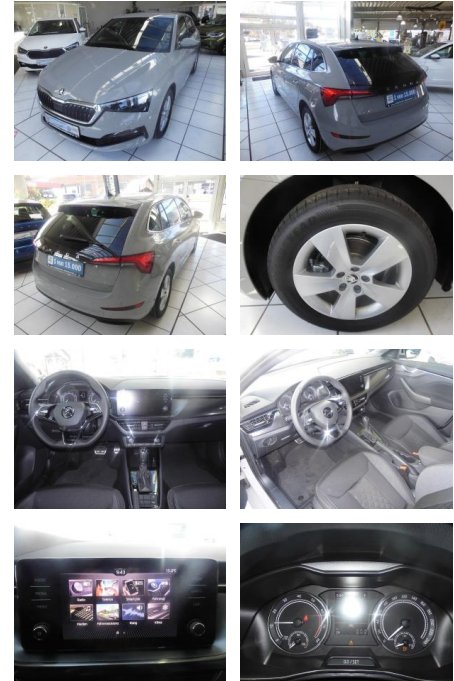

## Skoda Scala Style 1.5 TSI DSG, Climatronic, Kess...

RP00-DS2202-2021-06-01

| Erstzulassung: | Kilometer: | Farbe: | Leistung:       | Kraftstoffart: |
|----------------|------------|--------|-----------------|----------------|
| 02.06.2021     | 25.000     | Grau   | 110 kW / 150 PS | Benzin         |