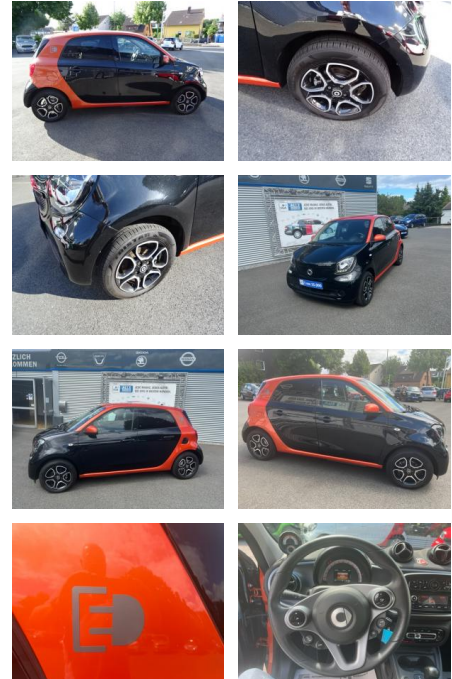

Smart ForFour EQ PASSION COOL & AUDIO*SHZG*BTH*A...

AC00-Y176310Angebotsnr.:

Erstzulassung:	Kilometer:	Farbe:	Leistung:	Kraftstoffart:
27.04.2018	30.400	Schwarz	60 kW / 82 PS	Elektro

PREIS
11.140 €

FINANZIERUNGSBEISPIEL
Laufzeit: 96 Monate Anzahlung: 25 %
Basis-Finanzierung:* Mtl. Rate:
Zielraten-Finanzierung:** Mtl. **88 €**