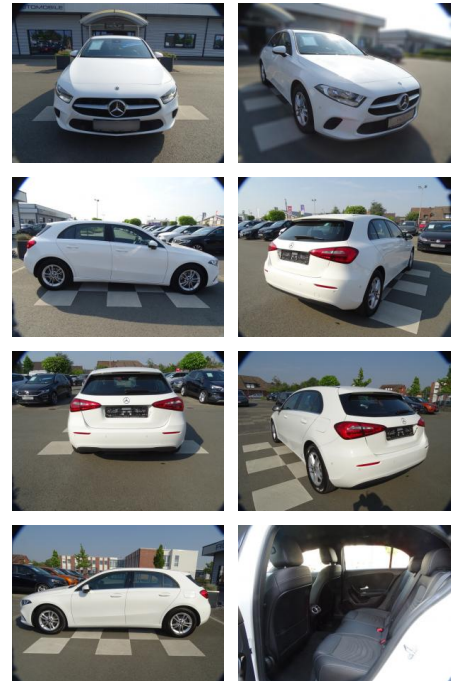

Mercedes-Benz A 180 A 180 DCT / Business / Navi ...

RA00-20230 **Angebotsnr.:**

| Erstzulassung: | Kilometer: | Farbe: | Leistung: | Kraftstoffart: |
|----------------|------------|--------|-----------------|----------------|
| 01.04.2019 | 38.098 | Weiß | 100 kW / 136 PS | Benzin |