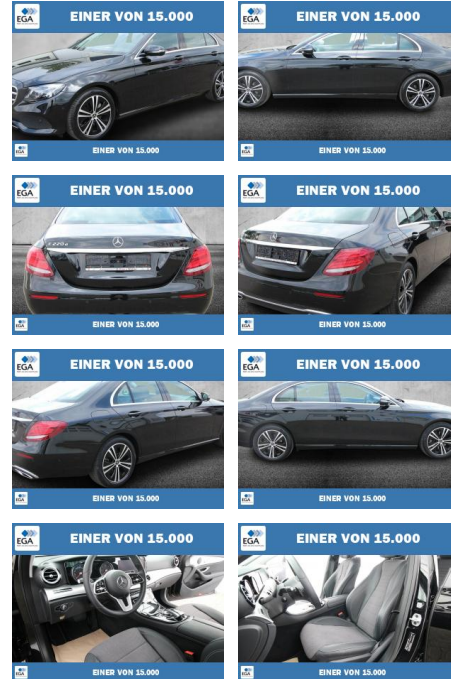

Mercedes-Benz E 220 d Avantgarde NAVI+LED+KAMERA

PW01-37037-18 Angebotsnr.:

Erstzulassung:	Kilometer:	Farbe:	Leistung:	Kraftstoffart:
01.05.2020	36.458	Schwarz	143 kW / 194 PS	Diesel

PREIS	FINANZIERUNGSBEISPIEL	
41.990 €	Laufzeit: 96 Monate Anzahlung: 25 % Basis-Finanzierung:* Mtl. Rate: Zielraten-Finanzierung:** 333 €	* Basisfinanzierung: Anzahlung: 10.498 Euro, Laufzeit: 96 Monate, Nettodarlehen: 31.493 Euro, Gesamtbetrag: 50.796 Euro, Zinssätze: 6,78% Sollz. (gebunden), 6,99% eff. ** Zielratenfinanzierung: Anzahlung: 10.498 Euro, Laufzeit: 96 Monate, Nettodarlehen: 31.493 Euro, Zielrate: 20.995 Euro, Gesamtbetrag: 51.163 Euro, Zinssätze: 6,78% Sollz. (gebunden), 6,99% eff., Vermittlung für: Consors Finanz Repräsentatives Beispiel gem. § 17 Abs. 4 PAngV. Diese Finanzierungsangebote sind Beispiele. Gerne ermitteln wir für Sie Ihr individuelles Angebot.

Multimedia

- Radio
- el. Sitzverstellung
- Navigation mit Bildschirm
- Head UP Display
- Bluetooth

Komfort

- Zentralverriegelung

- Bordcomputer

Interieur

- Multifunktionslenkrad
- el. Fensterheber
- Sitzheizung
- Standheizung