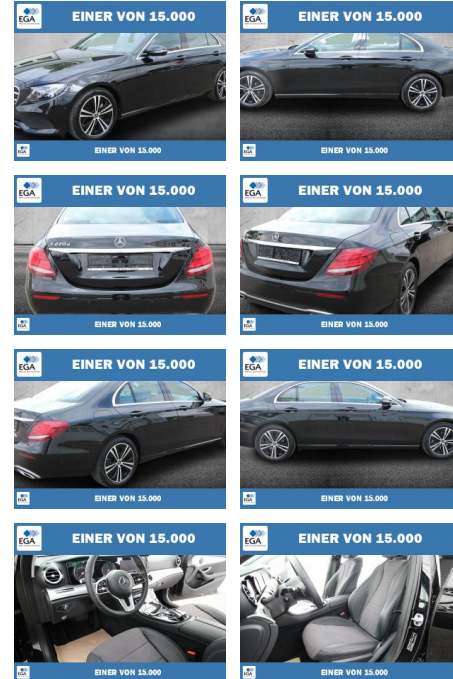

Mercedes-Benz E 220 d Avantgarde NAVI+LED+KAMERA

PW01-38067-107 Angebotsnr.:

Erstzulassung:	Kilometer:	Farbe:	Leistung:	Kraftstoffart:
01.05.2020	29.693	Schwarz	143 kW / 194 PS	Diesel

PREIS 41.990 €	FINANZIERUNGSBEISPIEL	
	Laufzeit: 96 Monate	Anzahlung: 25 %
	Basis-Finanzierung:*	Mtl. Rate:
	Zielraten-Finanzierung:**	333 €