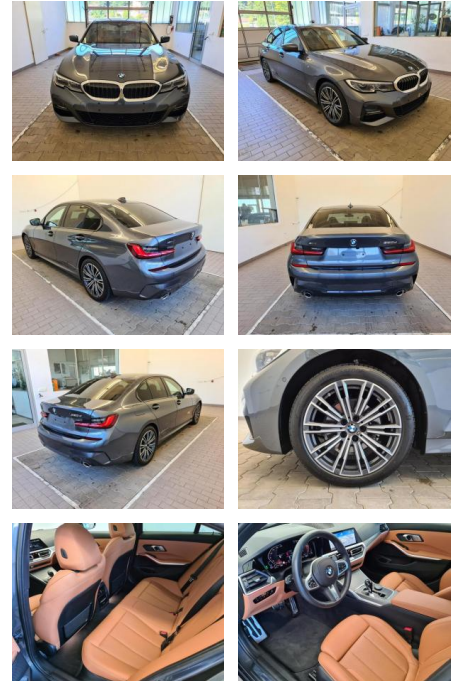

BMW 320 d xDrive M Sport Laser Navi

KA09-24399 **Angebotsnr.:**

Erstzulassung:	Kilometer:	Farbe:	Leistung:	Kraftstoffart:
01.01.2022	10.699	Grau	140 kW / 190 PS	Diesel

PREIS
51.220 €

FINANZIERUNGSBEISPIEL

Komfort

- Bordcomputer

Interieur

- Multifunktionslenkrad
- Sportsitze

- el. Fensterheber
- Sitzheizung

Exterieur

- Leichtmetallfelgen
- metallic
- Schiebedach
- Nebelscheinwerfer

Umwelt