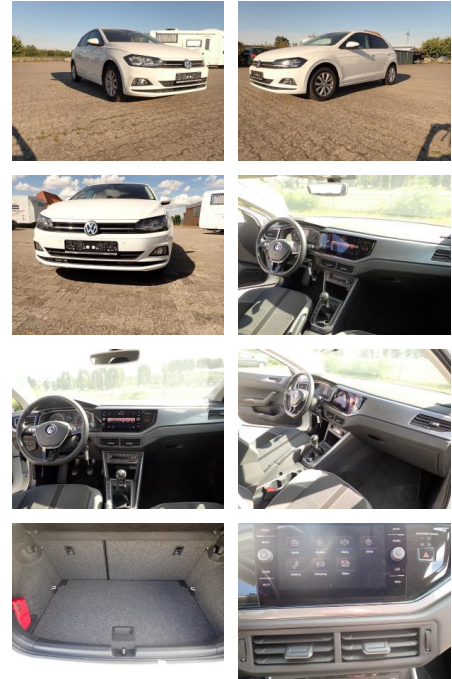

## Volkswagen Polo 1.0 TSI Highline

GA07-DG2209-~~Angebot~~..

Erstzulassung:	Kilometer:	Farbe:	Leistung:	Kraftstoffart:
27.12.2017	35.500		70 kW / 95 PS	Benzin

**PREIS**  
**16.440 €**

## Ausstattung