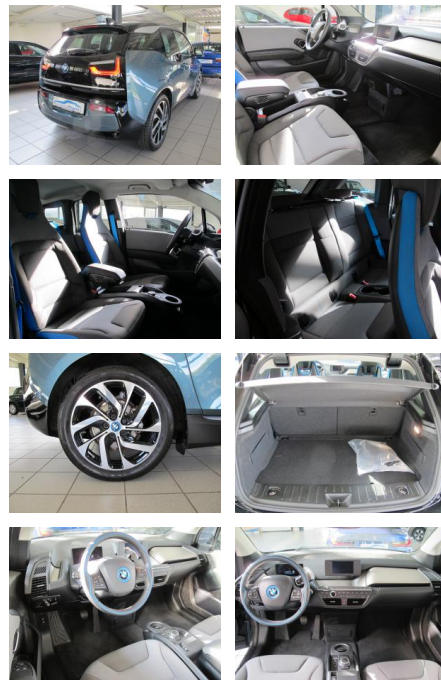

## BMW i3120Ah LED Navi. PDC v+h Kamera Sitzhz. Wä...

AH00-6912X06Angebotsnr.:

Erstzulassung:	Kilometer:	Farbe:	Leistung:	Kraftstoffart:
10.06.2021	17.000	Blau	125 kW / 170 PS	Elektro

<b>PREIS</b> <b>26.130 €</b>	<b>FINANZIERUNGSBEISPIEL</b>		<small>* Basisfinanzierung: Anzahlung: 6.533 Euro, Laufzeit: 96 Monate, Nettodarlehen: 19.598 Euro, Gesamtbetrag: 31.610 Euro, Zinssätze: 6.78% Sollz. (gebunden), 6.99% eff.                  ** Zielratenfinanzierung: Anzahlung: 6.533 Euro, Laufzeit: 96 Monate, Nettodarlehen: 19.598 Euro, Zielrate: 13.065 Euro, Gesamtbetrag: 31.838 Euro, Zinssätze: 6.78% Sollz. (gebunden), 6.99% eff.,                  Vermittlung für: Consors Finanz                  Repräsentatives Beispiel gem. § 17 Abs. 4 PAngV. Diese Finanzierungsangebote sind Beispiele. Gerne ermitteln wir für Sie Ihr individuelles Angebot.</small>
	Laufzeit: 96 Monate      Anzahlung: 25 %	Basis-Finanzierung:*      Mtl. Rate:	
Zielraten-Finanzierung:** <b>207 €</b>			

## Ausstattung

### Besonderheiten

- Ladekabel (5.0 m) mit Typ 2-Stecker (Mode 3)
- DAB-Tuner (Radioempfang digital)
- Comfort-Paket

### Multimedia

- CarPlay
- Induktionsladen für Smartphones
- Musikstreaming integriert
- USB
- Radio DAB
- Sprachsteuerung
- Radio
- Freisprechen
- Navigation mit Bildschirm
- MP3 Anschluss
- Bluetooth
- Freisprecheinrichtung Bluetooth
- AUX-IN-Anschluss (AUX-IN)
- USB-Schnittstelle