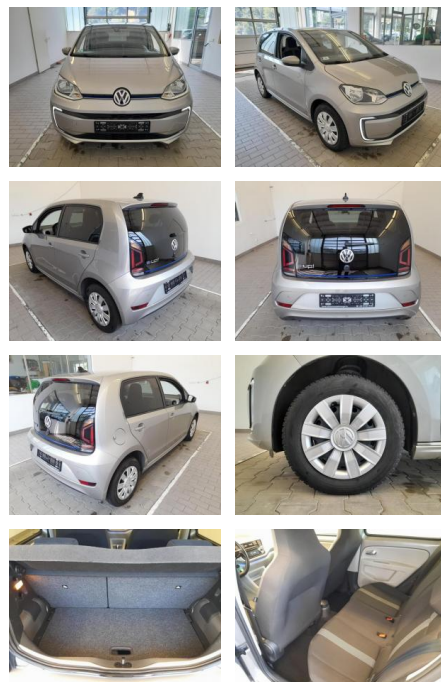

Ihr Ansprechpartner

Herr Michael Kufen
E-Mail: m.kufen@kufen.de
Telefon: 0201 8545520

Volkswagen e-up! CSS SHZ PDC beheizWSS BT 60kW

KA09-24139   **Angebotsnr.:**