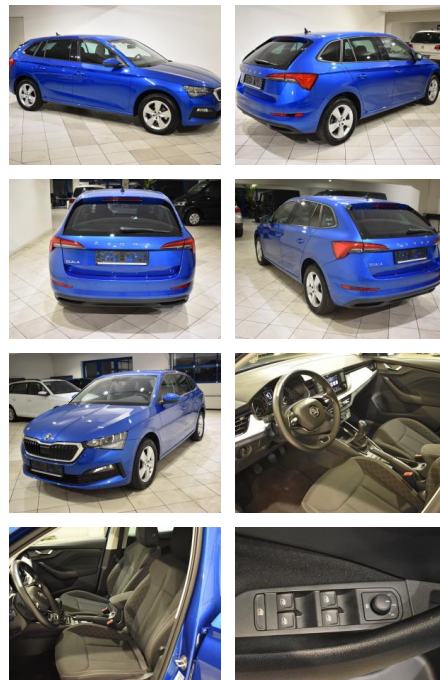

Skoda Scala 1.5TSI AHZV LED SHZ Garantie 06/26

AH44-ATS8817Angebotsnr.:

Erstzulassung:	Kilometer:	Farbe:	Leistung:	Kraftstoffart:
18.06.2021	20.132	Blau	110 kW / 150 PS	Benzin

PREIS
21.800 €

FINANZIERUNGSBEISPIEL