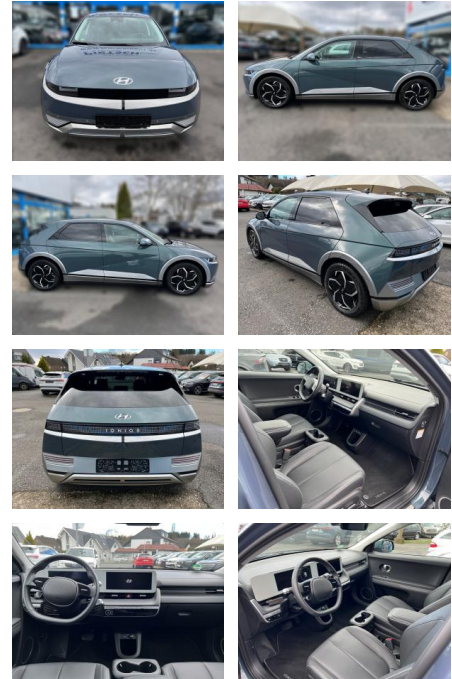

## Hyundai Ioniq 5 Techniq\*58KW

AO14-034429 Angebotsnr.:

Erstzulassung:	Kilometer:	Farbe:	Leistung:	Kraftstoffart:
01.11.2022	45.000	Blau	125 kW / 170 PS	Elektro

**PREIS**  
**41.290 €**