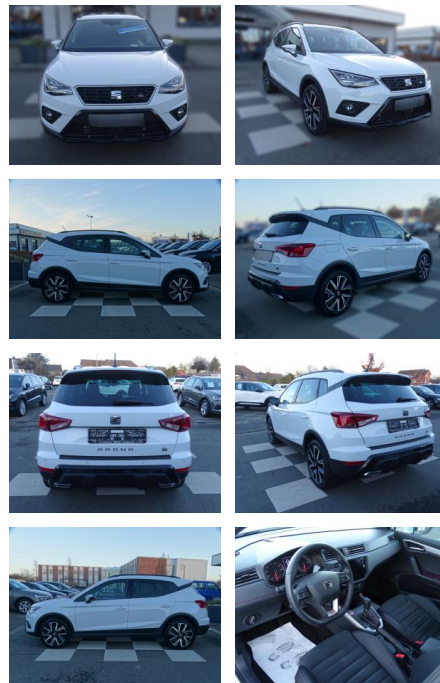

Ihr Ansprechpartner

Herr Michael Kufen
 E-Mail: m.kufen@kufen.de
 Telefon: 0201 8545520

Seat Arona FR / Black Edition / DSG / LED /

RA00-20367 **Angebotsnr.:**

| Erstzulassung: | Kilometer: | Farbe: | Leistung: | Kraftstoffart: |
|----------------|------------|--------|----------------|----------------|
| 01.06.2021 | 10.846 | Weiß | 81 kW / 110 PS | Benzin |