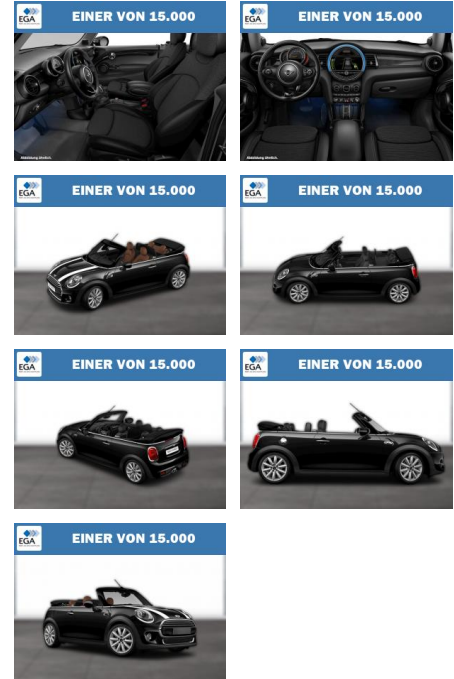

MINI Cooper S Cabrio Chili Navi+ Sport LED

WG08-207673 Angebotsnr.:

Erstzulassung:	Kilometer:	Farbe:	Leistung:	Kraftstoffart:
01.06.2019	58.330	Schwarz	141 kW / 192 PS	Benzin

PREIS	FINANZIERUNGSBEISPIEL	
26.640 €	Laufzeit: 96 Monate	Anzahlung: 25 %
	Basis-Finanzierung:**	Mtl. Rate:
	Zielraten-Finanzierung:**	212 €