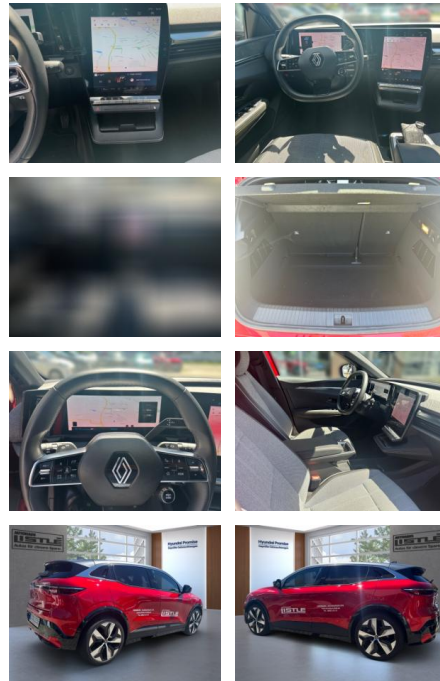

Renault Megane E-Tech Electric Techno EV60

AL33-9562

Angebotsnr.:

Erstzulassung:	Kilometer:	Farbe:	Leistung:	Kraftstoffart:
01.06.2022	13.200		160 kW / 218 PS	Elektro

PREIS
33.390 €

FINANZIERUNGSBEISPIEL

Laufzeit: 96 Monate   Anzahlung: 25 %
Basis-Finanzierung:*   Mtl. Rate:
Zielraten-Finanzierung:** **265 €**

* Basisfinanzierung: Anzahlung: 8.348 Euro, Laufzeit: 96 Monate, Nettodarlehen: 25.043 Euro, Gesamtbetrag: 40.392 Euro, Zinssätze: 6.78% Sollz. (gebunden), 6.99% eff.
** Zielratenfinanzierung: Anzahlung: 8.348 Euro, Laufzeit: 96 Monate, Nettodarlehen: 25.043 Euro, Zielrate: 16.695 Euro, Gesamtbetrag: 40.684 Euro, Zinssätze: 6.78% Sollz. (gebunden), 6.99% eff.,

Vermittlung für: Consors Finanz
Repräsentatives Beispiel gem. § 17 Abs. 4 PAngV. Diese Finanzierungsangebote sind Beispiele. Gerne ermitteln wir für Sie Ihr individuelles Angebot.

Ausstattung

Sicherheit

- PDC Park Distance Control hinten
- Anti-Blockiersystem ABS
- Antischlupfregelung ASC+T
- elektronische Stabilitätskontrolle (ESP / DSP)
- Servolenkung
- Regensensor
- Wegfahrsperre
- Kindersitzbefestigung
- PDC Park Distance Control vorne

Multimedia

- Radio
- Navigation mit Bildschirm
- MP3 Anschluss
- Bluetooth

Komfort

- Zentralverriegelung
- Bordcomputer

Interieur

- Multifunktionslenkrad
- el. Fensterheber
- Sitzheizung

Exterieur

- Leichtmetallfelgen
- metallic
- Nebelscheinwerfer

Umwelt

- Partikelfilter

Weiteres

- Lichtsensor
- elektrische Aussenspiegel
- Getriebe
- Automatik
- Technik
- Bordcomputer
- Partikelfilter

- Volldigitales Kombiinstrument
- Assistenten
- Totwinkel-Assistent
- Müdigkeitserkennung
- Verkehrszeichenerkennung
- Regensensor
- Fernlichtassistent
- Lichtsensor
- Notbremsassistent
- Berganfahrassistent
- Spurhalteassistent
- Abstandsregeltempomat
- Abstands-/Kollisionswarner
- Komfort
- Servolenkung
- Zentralverriegelung
- Elektrischer Fensterheber
- Sitzheizung
- Elektrische Aussenspiegel
- Teilbare Rucksitzlehne
- Tempomat

STÄNDIG ÜBER 15.000 FAHRZEUGE IM BESTAND!