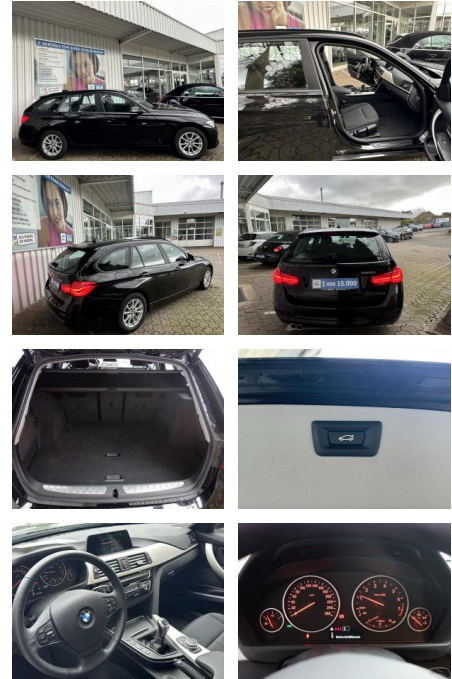

**BMW 320i TOUR.ADVANTAGE 1H\*NAVI\*LED\*PDC\*SHZ\*EL.H...**

FL00-W8216WAngebotsnr.:

Erstzulassung:	Kilometer:	Farbe:	Leistung:	Kraftstoffart:
21.11.2019	66.555	Schwarz	135 kW / 184 PS	Benzin

<b>PREIS</b> <b>24.280 €</b>	<b>FINANZIERUNGSBEISPIEL</b>	
	Laufzeit: 96 Monate	Anzahlung: 25 %
	Basis-Finanzierung:**	Mtl. Rate:
	Zielraten-Finanzierung:**	<b>193 €</b>