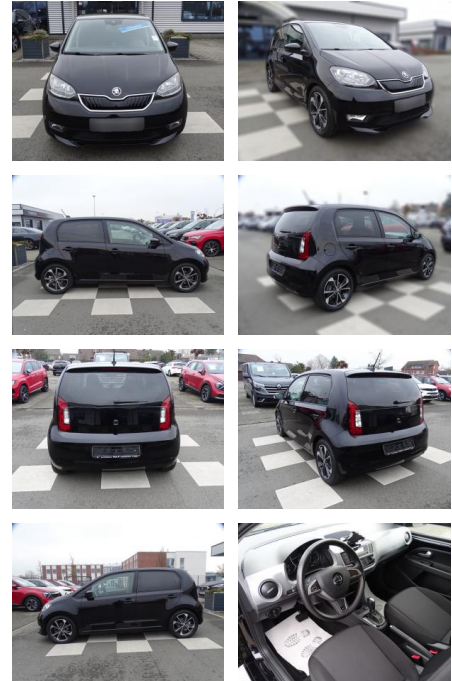

## Skoda Citigo e iV / Best of Style / Klimaauto

RA00-20451 **Angebotsnr.:**

Erstzulassung:	Kilometer:	Farbe:	Leistung:	Kraftstoffart:
01.03.2021	16.780	Schwarz	61 kW / 83 PS	Elektro

**PREIS**  
**21.580 €**