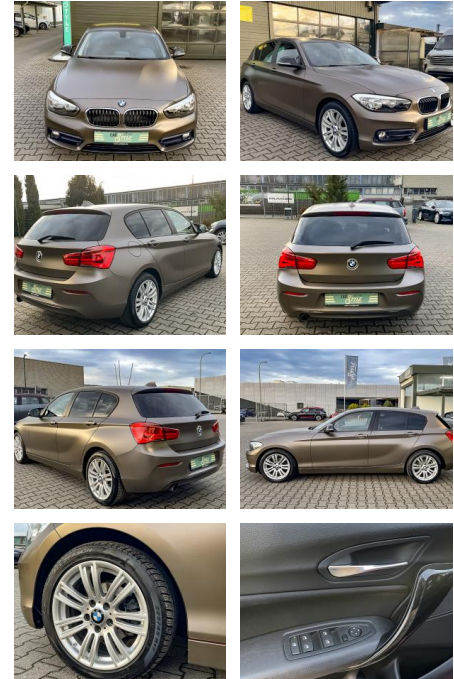

BMW 116i Sport Line PDC SHZ KLIMA EURO 6

CS01-FO2411306 Angebotsnr.:

Erstzulassung:	Kilometer:	Farbe:	Leistung:	Kraftstoffart:
18.10.2016	49.800	Braun	80 kW / 109 PS	Benzin

PREIS
14.560 €

FINANZIERUNGSBEISPIEL