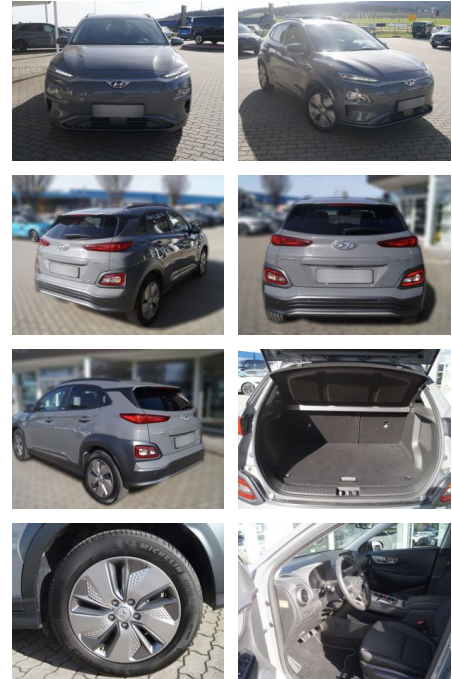

Hyundai Kona EV Advantage/Navi/Sitzh./Alu/Bluet

HE03-423025_8874 Gebotsnr.:

Erstzulassung:	Kilometer:	Farbe:	Leistung:	Kraftstoffart:
01.10.2020	25.186	Diverse	100 kW / 136 PS	Elektro

PREIS
18.700 €

FINANZIERUNGSBEISPIEL