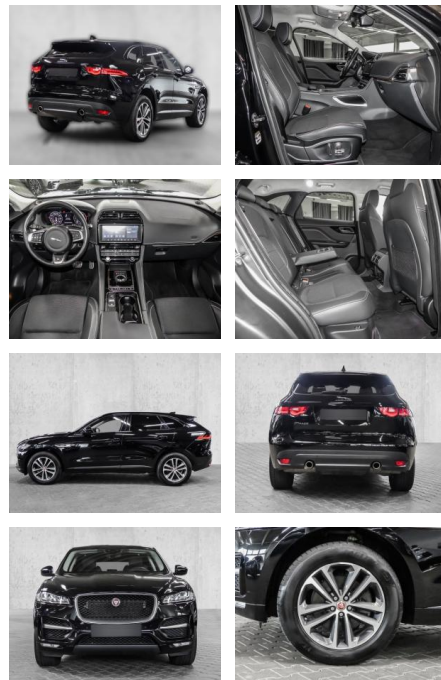

Jaguar F-Pace R-Sport AWD 30d EU6d-T Navi

MA05-fr2511-23Angebotsnr.:

Erstzulassung:	Kilometer:	Farbe:	Leistung:	Kraftstoffart:
01.01.2020	71.710	Schwarz	221 kW / 300 PS	Diesel

PREIS	FINANZIERUNGSBEISPIEL	
34.560 €	Laufzeit: 96 Monate	Anzahlung: 25 %
	Basis-Finanzierung:**	Mtl. Rate:
	Zielraten-Finanzierung:**	274 €