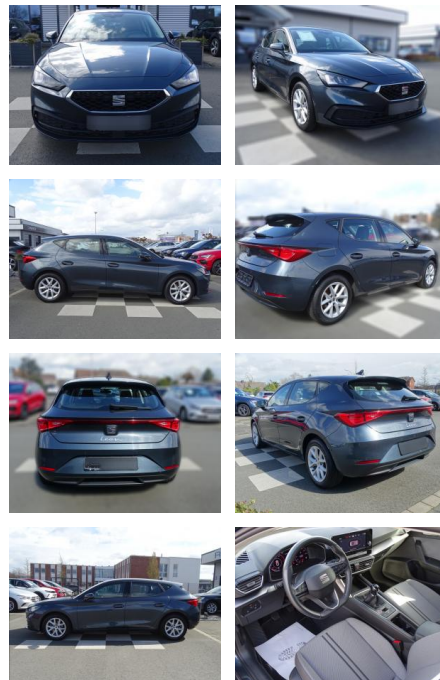

## Seat Leon 1.5 TSI / Style / LED / PDC / FULL

RA00-20542 **Angebotsnr.:**

Erstzulassung:	Kilometer:	Farbe:	Leistung:	Kraftstoffart:
01.09.2020	36.660	Grau	96 kW / 131 PS	Benzin

**PREIS**  
**22.060 €**