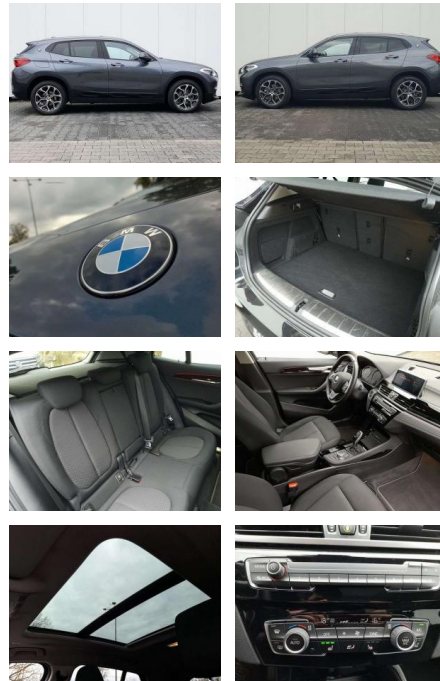

## BMW X2 X2 sDrive18d Aut.

AP08-309619 Angebotsnr.:

Erstzulassung:	Kilometer:	Farbe:	Leistung:	Kraftstoffart:	Verbr. komb.	CO2-Emission	CO2-Klasse (WLTP)
01.11.2021	25.700	Grau	110 kW / 150 PS	Benzin	5,3 l/100km	138 g/km	E