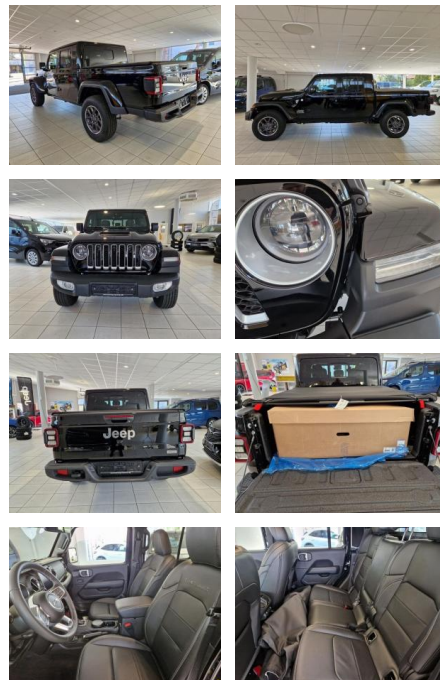

## Jeep Gladiator OVERLAND LED NAVI ACC KAMERA

AH32-PL51178 **Angebotsnr.:**

Erstzulassung:	Kilometer:	Farbe:	Leistung:	Kraftstoffart:
01.04.2023	9.900	Schwarz	194 kW / 264 PS	Diesel

**PREIS**  
**59.900 €**