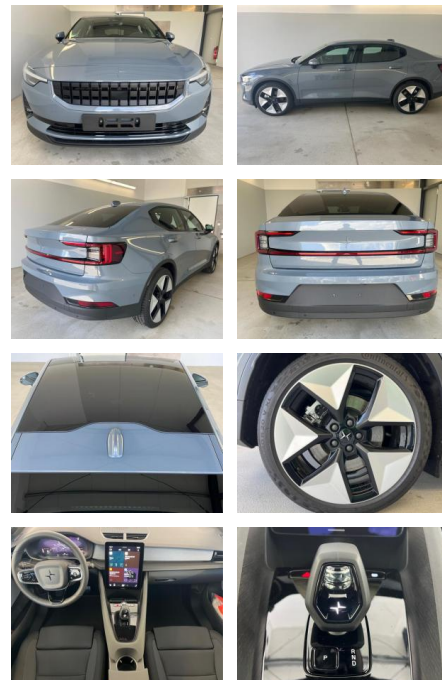

Polestar 2 Long Range Dual Motor AHK+360°+ACC

AD32-28613 **Angebotsnr.:**

Erstzulassung:	Kilometer:	Farbe:	Leistung:	Kraftstoffart:
01.03.2023	25.000	Diverse	300 kW / 408 PS	Elektro

PREIS 58.780 €	FINANZIERUNGSBEISPIEL		* Basisfinanzierung: Anzahlung: 14.695 Euro, Laufzeit: 96 Monate, Nettodarlehen: 44.085 Euro, Gesamtbetrag: 71.106 Euro, Zinssätze: 6.78% Sollz. (gebunden), 6.99% eff. ** Zielratenfinanzierung: Anzahlung: 14.695 Euro, Laufzeit: 96 Monate, Nettodarlehen: 44.085 Euro, Zielrate: 29.390 Euro, Gesamtbetrag: 71.620 Euro, Zinssätze: 6.78% Sollz. (gebunden), 6.99% eff., Vermittlung für: Consors Finanz Repräsentatives Beispiel gem. § 17 Abs. 4 PAngV. Diese Finanzierungsangebote sind Beispiele. Gerne ermitteln wir für Sie Ihr individuelles Angebot.
	Laufzeit: 96 Monate	Anzahlung: 25 %	
	Basis-Finanzierung:*	Mtl. Rate:	
	Zielraten-Finanzierung:**	467 €	

Ausstattung

Sicherheit

- PDC Park Distance Control hinten
- Anti-Blockiersystem ABS
- Antischlupfregelung ASC+T
- elektronische Stabilitätskontrolle (ESP / DSP)
- Servolenkung
- Regensensor
- Wegfahrsperre
- Kindersitzbefestigung
- Allrad
- PDC Park Distance Control vorne

Multimedia

- Radio
- el. Sitzverstellung
- Navigation mit Bildschirm
- Bluetooth

Komfort

- Zentralverriegelung

- Bordcomputer

Interieur

- Multifunktionslenkrad
- el. Fensterheber
- Sitzheizung

Exterieur

- Leichtmetallfelgen
- metallic
- Nebelscheinwerfer

Weiteres

- Lichtsensor
- Panoramadach
- elektrische Aussenspiegel
- Nichtraucher
- **Achtung: Es handelt sich hier um einen Vorführwagen**
- **eine Besichtigung ist nur nach einer Terminvereinbarung möglich**

• Schwarz-Silber * Pilot Lite Paket

- **(LED-Nebelscheinwerfer mit Abbiegelicht)**
- Außenspiegel automatisch abblendend
- AreaView 360° Kamera
- Pilotassistent (Adaptive Geschwindigkeitsregelung ACC inkl. Geschwindigkeitsregelanlage und Geschwindigkeitsbegrenzer)
- Notfallsistent
- Spurwechselassistent (Side Assist inkl. Blind Spot Information System)
- Querverkehrassistent beim Rückwärtsfahren
- Unfallwarnsystem (Rear Collision Warning & Mitigation)
- **Parkensensoren seitlich) * Plus-Paket (Panoramaglasdach)**
- Soundsystem Harman Kardon Premium
- WeaveTech Sitze in Charcoal mit Black Ash Dekor
- Fahrersitz elektrisch verstellbar mit

STÄNDIG ÜBER 15.000 FAHRZEUGE IM BESTAND!