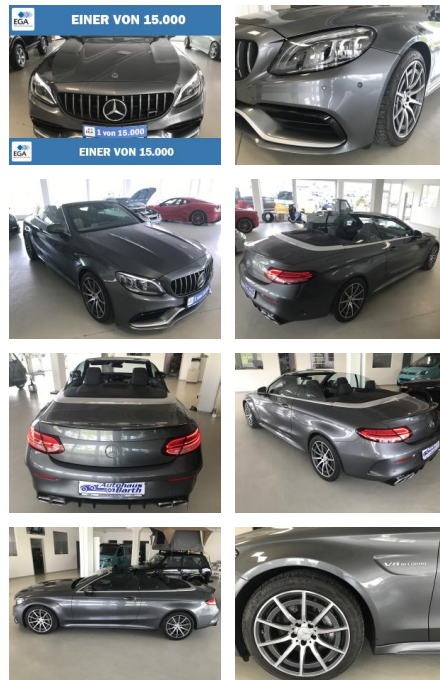

Mercedes-Benz C 63 AMG Multibeam LED*Navi*Leder*...

AB73-0013-451 **Angebotsnr.:**

| Erstzulassung: | Kilometer: | Farbe: | Leistung: | Kraftstoffart: |
|----------------|------------|--------|-----------------|----------------|
| 04.04.2019 | 14.610 | Grau | 350 kW / 476 PS | Benzin |