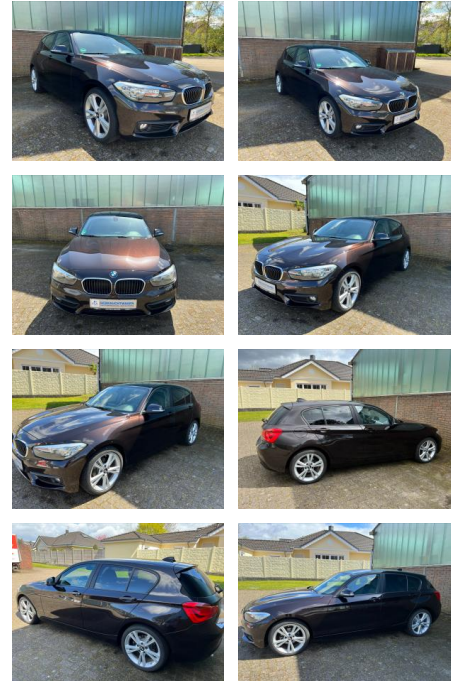

BMW 118i Advantage

MB00-ET2305-01ge56240

Erstzulassung:	Kilometer:	Farbe:	Leistung:	Kraftstoffart:
26.03.2018	118.000		100 kW / 136 PS	Benzin

PREIS
16.650 €

FINANZIERUNGSBEISPIEL

Laufzeit: 96 Monate Anzahlung: 25 %
Basis-Finanzierung:* Mtl. Rate:
Zielraten-Finanzierung:** **132 €**