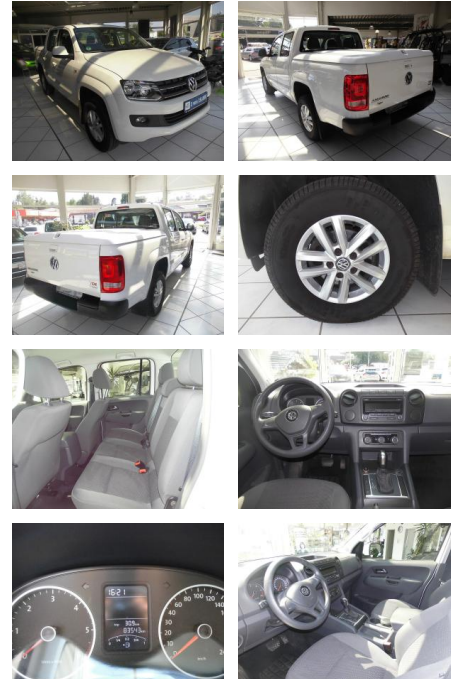

## Volkswagen Amarok 4Motion 2.0 TDI Doppelkabine, ...

RP00-HK2305-4115070..

Erstzulassung:	Kilometer:	Farbe:	Leistung:	Kraftstoffart:
29.09.2015	83.548	Weiß	132 kW / 179 PS	Diesel

**PREIS**  
**26.950 €**