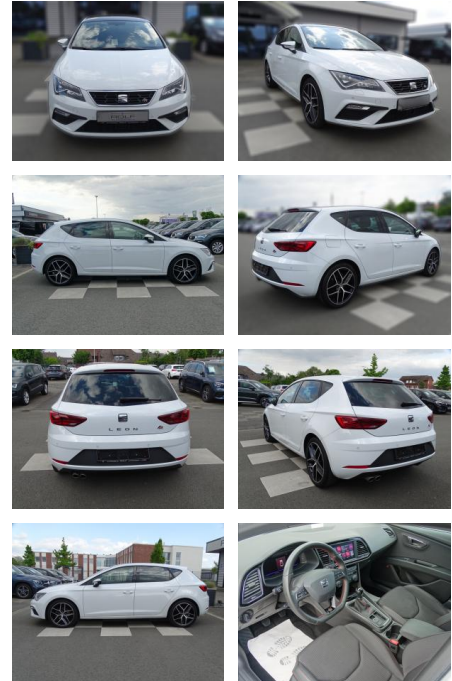

Seat Leon 1.5

RA00-20643 **Angebotsnr.:**

Erstzulassung:	Kilometer:	Farbe:	Leistung:	Kraftstoffart:
01.08.2019	46.499	Weiß	110 kW / 150 PS	Benzin

PREIS
23.640 €

FINANZIERUNGSBEISPIEL

Laufzeit: 96 Monate Anzahlung: 25 %
Basis-Finanzierung:* Mtl. Rate:
Zielraten-Finanzierung:** **188 €**