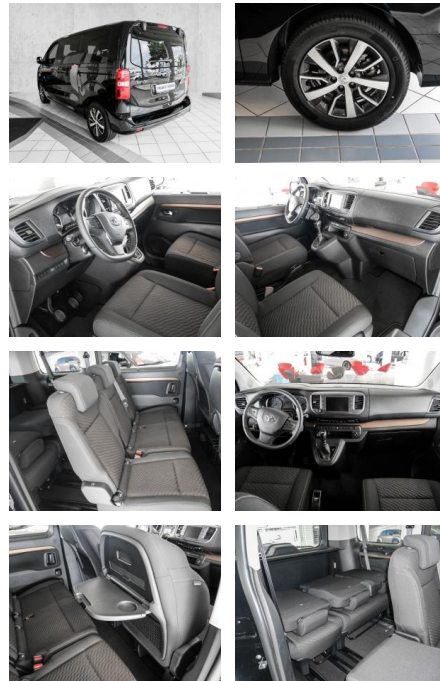

## Toyota Proace Verso L1 Team D 2.0 -4D EU6d

MA05-T55672 Angebotsnr.:

Erstzulassung:	Kilometer:	Farbe:	Leistung:	Kraftstoffart:
01.05.2023	5.999	Schwarz	106 kW / 144 PS	Diesel

**PREIS**  
**43.310 €**