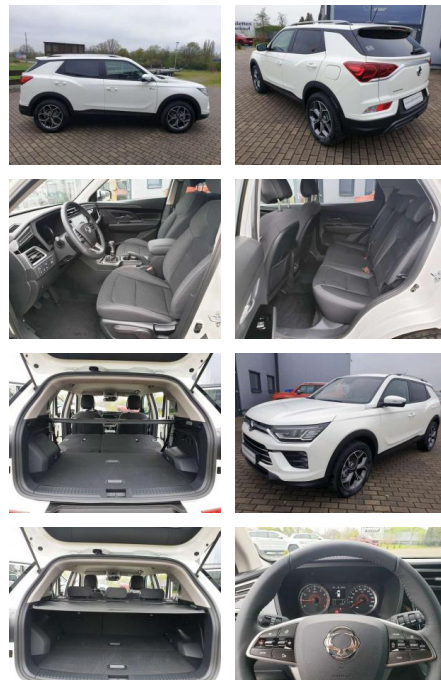

Ihr Ansprechpartner

Herr Robert Ratanski
E-Mail: r.ratanski@kufen.de
Telefon: 0201 8545542

Ssangyong Korando 1.5 T-GDi 2WD Ruby (CW)

EM01-068894 - Angebotsnr.:

Erstzulassung:	Kilometer:	Farbe:	Leistung:	Kraftstoffart:	Verbr. komb.	CO2-Emission	CO2-Klasse (WLTP)
01.05.2023	14.200	Weiß	120 kW / 163 PS	Benzin	7,6 l/100km	175 g/km	F