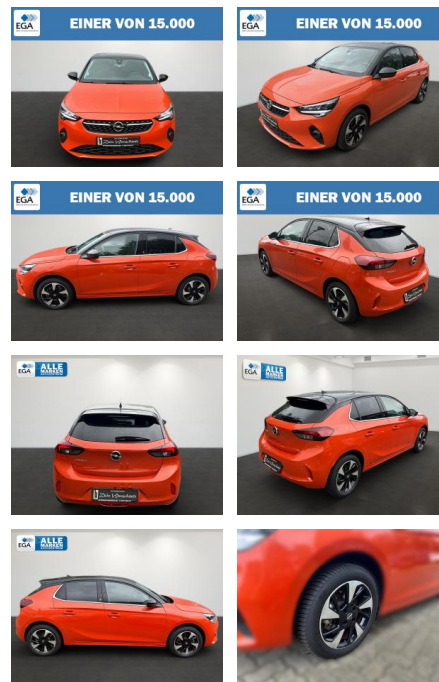

## Opel Corsa e Elegance PDC+Kamera+SH+beh.Lenkrad

AB27-CE2306-015000011

Erstzulassung:	Kilometer:	Farbe:	Leistung:	Kraftstoffart:
27.05.2021	7.900	Orange	100 kW / 136 PS	Elektro

PREIS	FINANZIERUNGSBEISPIEL	
<b>18.190 €</b>	Laufzeit: 96 Monate	Anzahlung: 25 %
	Basis-Finanzierung:**	Mtl. Rate:
	Zielraten-Finanzierung:**	<b>144 €</b>