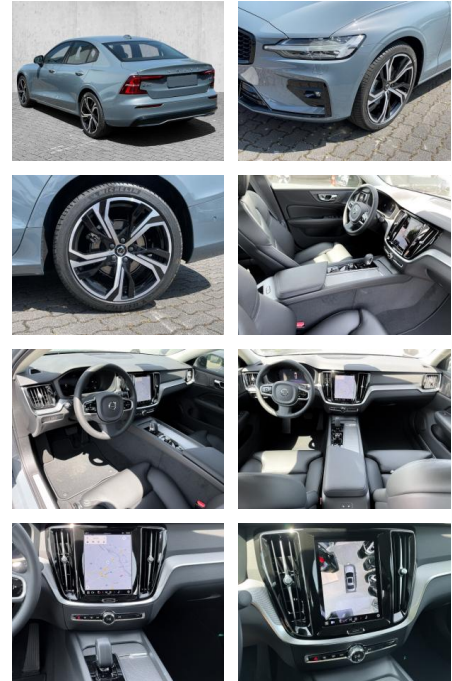

Volvo S60 B4 Benzin Plus Dark H&K LED Pilot

MA05-bm746624 Gebotsnr.:

Erstzulassung:	Kilometer:	Farbe:	Leistung:	Kraftstoffart:
01.05.2023	23.000	Grau	145 kW / 197 PS	Benzin

PREIS
35.500 €

FINANZIERUNGSBEISPIEL

Multimedia

- Radio
- el. Sitzverstellung
- Navigation mit Bildschirm
- MP3 Anschluss
- Bluetooth

Komfort

- Zentralverriegelung
- Bordcomputer

Interieur

- Multifunktionslenkrad
- el. Fensterheber
- Sitzheizung