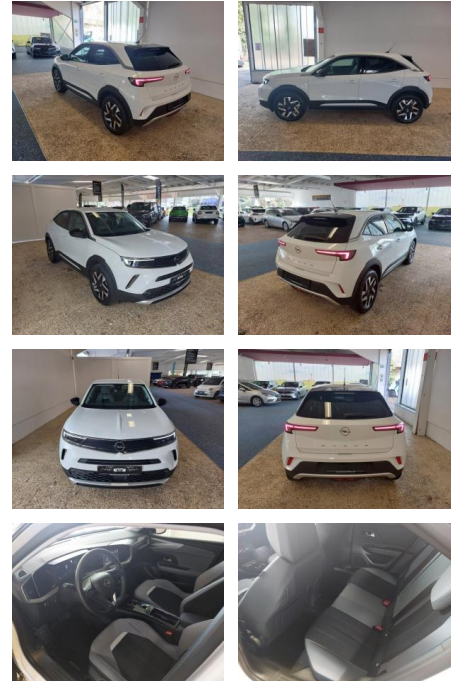

## Opel Mokka ELEGANCE AT + WINTERPAKET PARK GO

AH32-PW052130 Angebotsnr.:

Erstzulassung:	Kilometer:	Farbe:	Leistung:	Kraftstoffart:
01.06.2023	10.615	Weiß	96 kW / 131 PS	Benzin

**PREIS**  
**23.850 €**