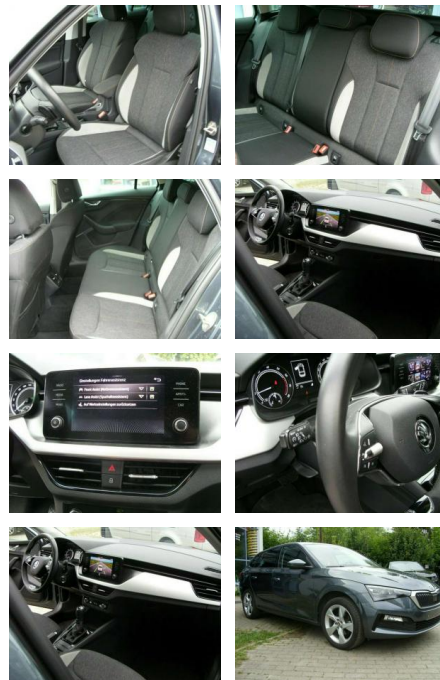

Ihr Ansprechpartner

Herr Michael Kufen
E-Mail: m.kufen@kufen.de
Telefon: 0201 8545520

Skoda Scala Style Automatik"Apple CarPlay

AG32-1515319 **Angebotsnr.:**

Erstzulassung:	Kilometer:	Farbe:	Leistung:	Kraftstoffart:
01.07.2021	28.500	grau	81 kW / 110 PS	Benzin

Multimedia

- USB
- Touchscreen
- Radio
- Freisprechen
- Navigation mit Bildschirm
- Bluetooth

Komfort

- Berganfahrassistent
- Klimaanlage
- Front- und Seiten-Airbags
- Lederlenkrad
- Zentralverriegelung
- Bordcomputer
- Automatik

Interieur

- Multifunktionslenkrad
- el. Fensterheber
- Armlehne vorne
- Sitzheizung

Exterieur

- Tagfahrlicht
- Leichtmetallfelgen
- metallic
- Geschwindigkeitsregelung (Tempomat)
- Nebelscheinwerfer

Weiteres