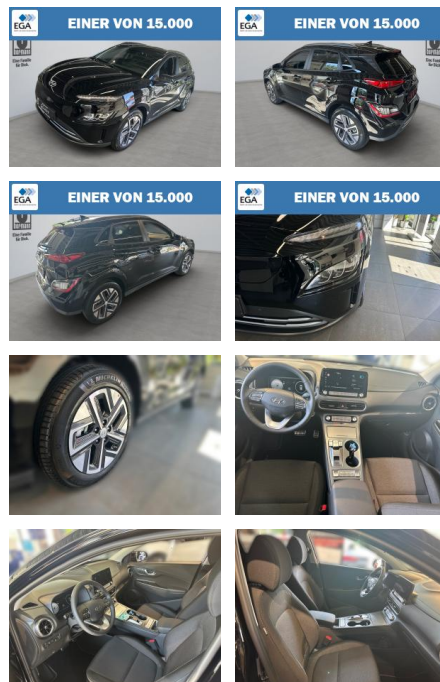

## Hyundai Kona ADVANTAGE-Paket Navi+PDC+LED

AB27-CE1809-1119526SKr.:

Erstzulassung:	Kilometer:	Farbe:	Leistung:	Kraftstoffart:	Reichweite elektr. (WLTP)
28.08.2023	9.600	Schwarz	100 kW / 136 PS	Elektro	305 km