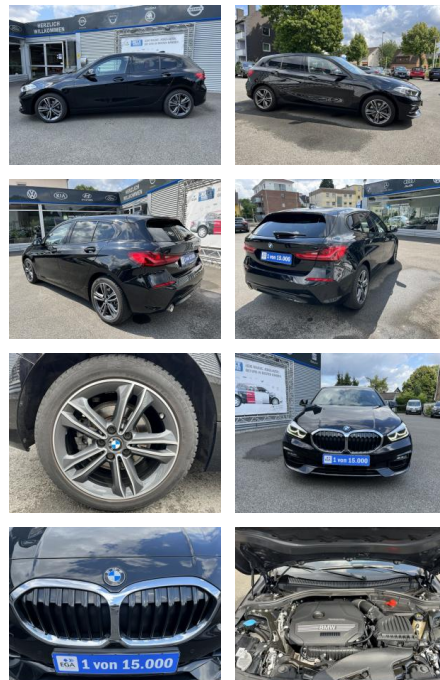

BMW 118i SPORT LINE KLIMA*SHZG*NAVI*BTH*LED*PDC*...

AC00-5R07494Angebotsnr.:

Erstzulassung:	Kilometer:	Farbe:	Leistung:	Kraftstoffart:
23.01.2020	70.000	Schwarz	103 kW / 140 PS	Benzin

PREIS
20.520 €

FINANZIERUNGSBEISPIEL