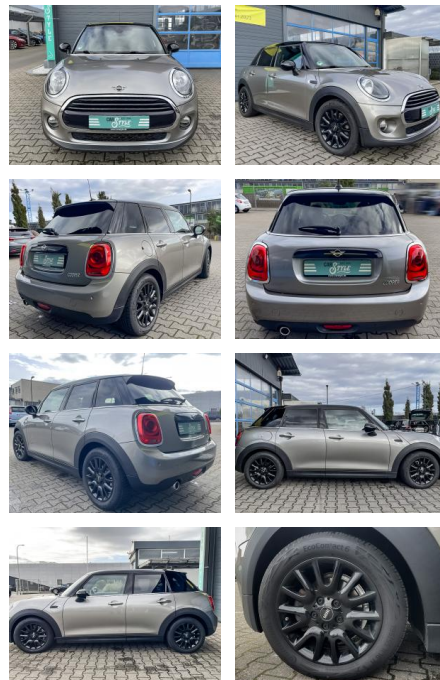

## MINI Cooper 1.5 PEPPER SHZ PDC LEDER

CS01-FO2412440 Angebotsnr.:

Erstzulassung:	Kilometer:	Farbe:	Leistung:	Kraftstoffart:
29.08.2019	67.900	grau	100 kW / 136 PS	Benzin

PREIS	FINANZIERUNGSBEISPIEL	
<b>17.370 €</b>	Laufzeit: 96 Monate	Anzahlung: 25 %
	Basis-Finanzierung:**	Mtl. Rate:
	Zielraten-Finanzierung:**	<b>138 €</b>

### Besonderheiten

- Park-Distance-Control (PDC)
- Sportsitze vorn
- LM-Felgen 6.5x16 (Victory Spoke. Schwarz)
- Vorrüstung Mobiltelefon/Handy mit Bluetooth-Schnittstelle
- Multifunktion für Lenkrad
- Audio-Navigationssystem Professional
- Sitzheizung vorn
- Ausstattungs-Paket: Pepper
- Ambiente-Beleuchtung
- Verkauf im Kundenauftrag