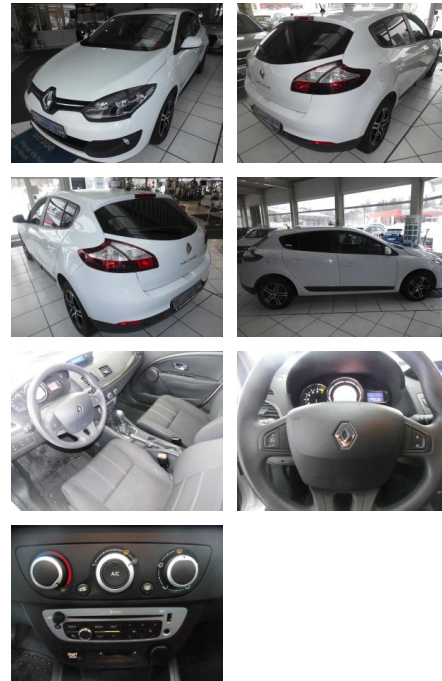

Ihr Ansprechpartner

Herr Michael Kufen
E-Mail: m.kufen@kufen.de
Telefon: 0201 8545520

Renault Megane 1.6 16V 110 Authentique

RP00-HK2308-Argoboss

Erstzulassung:	Kilometer:	Farbe:	Leistung:	Kraftstoffart:
26.08.2015	68.000	Weiß	81 kW / 110 PS	Benzin