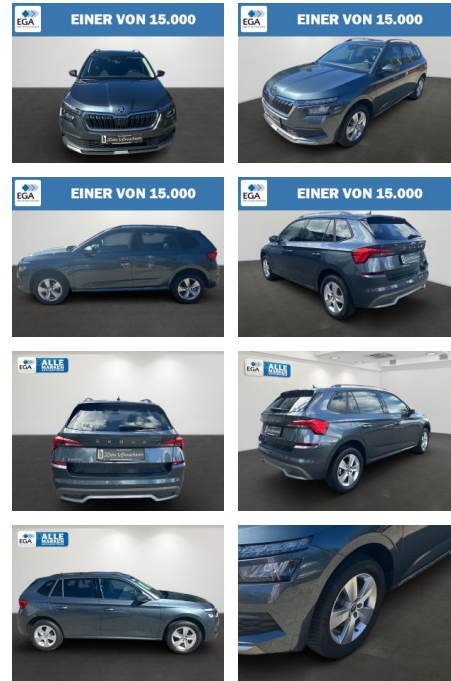

## Skoda Kamiq 1.0 TSI Ambition BT+LED+PDC v+h +Blu...

AB27-EP2308-3095749Kr.:

Erstzulassung:	Kilometer:	Farbe:	Leistung:	Kraftstoffart:
05.03.2020	63.200	grau	85 kW / 116 PS	Benzin

PREIS	FINANZIERUNGSBEISPIEL
<b>18.190 €</b>	Laufzeit: 96 Monate      Anzahlung: 25 %
	Basis-Finanzierung:*      Mtl. Rate:
	Zielraten-Finanzierung:** <b>144 €</b>