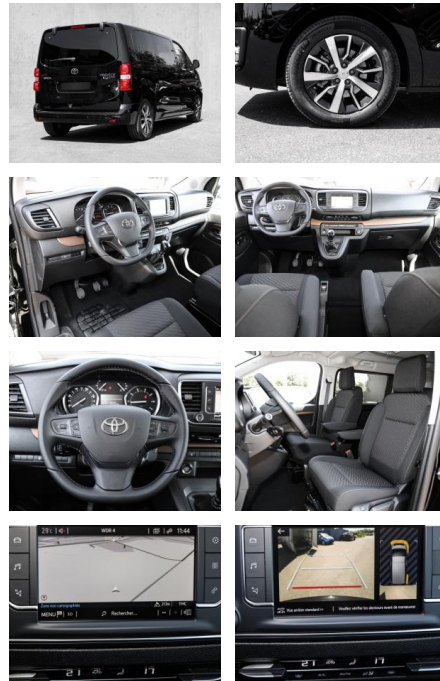

Ihr Ansprechpartner

Herr Robert Ratanski
E-Mail: r.ratanski@kufen.de
Telefon: 0201 854542

Toyota Proace Verso L1 Team D 2.0 -4D EU6d

MA05-9855673Angebotsnr.:

Erstzulassung:	Kilometer:	Farbe:	Leistung:	Kraftstoffart:
01.08.2023	11.900	Schwarz	106 kW / 144 PS	Diesel