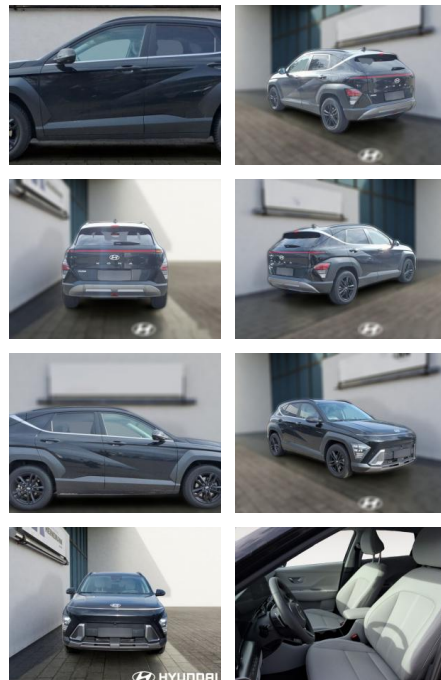

## Hyundai KONA 1.6 T-GDI DCT 2WD Prime

HE03-443251\_001 Gebotsnr.:

Erstzulassung:	Kilometer:	Farbe:	Leistung:	Kraftstoffart:
01.07.2023	16.898	Schwarz	146 kW / 199 PS	Benzin

PREIS	FINANZIERUNGSBEISPIEL	
<b>32.090 €</b>	Laufzeit: 96 Monate	Anzahlung: 25 %
	Basis-Finanzierung:**	Mtl. Rate:
	Zielraten-Finanzierung:**	<b>255 €</b>