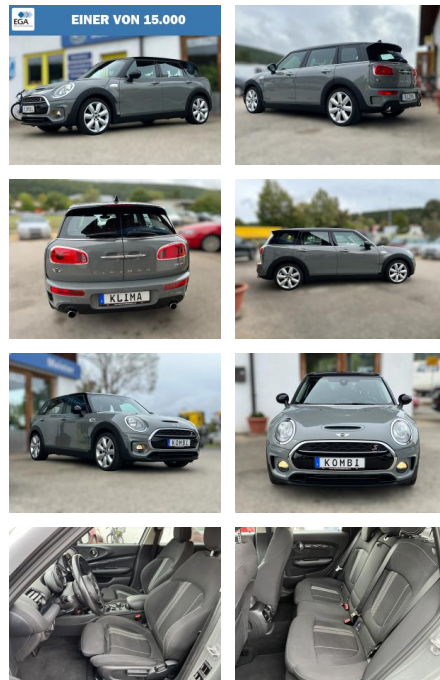

## MINI Cooper S Clubman TOP ZUSTAND

DA04-ED2309-1476018nr.:

Erstzulassung:	Kilometer:	Farbe:	Leistung:	Kraftstoffart:
06.06.2017	105.500	Grau	141 kW / 192 PS	Benzin

PREIS	FINANZIERUNGSBEISPIEL	
<b>16.140 €</b>	Laufzeit: 96 Monate	Anzahlung: 25 %
	Basis-Finanzierung:**	Mtl. Rate:
	Zielraten-Finanzierung:**	<b>128 €</b>