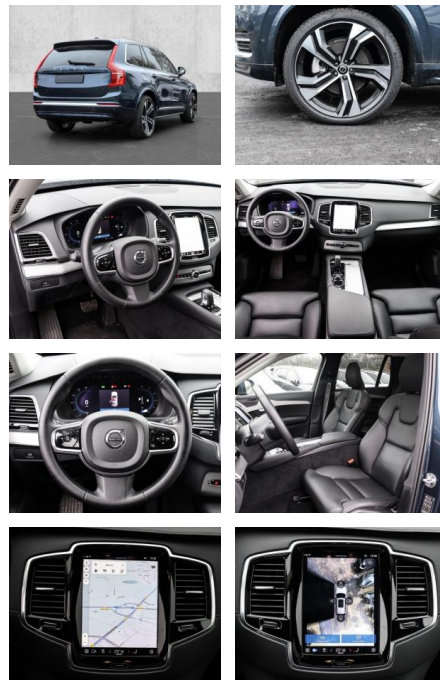

Ihr Ansprechpartner

Herr Michael Kufen
E-Mail: m.kufen@kufen.de
Telefon: 0201 8545520

Volvo XC90 Plus Bright AWD B5 Diesel EU6d

MA05-4484-23 Angebotsnr.:

Erstzulassung:	Kilometer:	Farbe:	Leistung:	Kraftstoffart:
01.03.2023	19.009	Blau	173 kW / 235 PS	Diesel

PREIS	FINANZIERUNGSBEISPIEL	
59.190 €	Laufzeit: 96 Monate	Anzahlung: 25 %
	Basis-Finanzierung:**	Mtl. Rate:
	Zielraten-Finanzierung:**	470 €

* Basisfinanzierung: Anzahlung: 14.798 Euro, Laufzeit: 96 Monate, Nettodarlehen: 44.393 Euro, Gesamtbetrag: 71.603 Euro, Zinssätze: 6,78% Sollz. (gebunden), 6,99% eff.
** Zielratenfinanzierung: Anzahlung: 14.798 Euro, Laufzeit: 96 Monate, Nettodarlehen: 44.393 Euro, Zielrate: 29.595 Euro, Gesamtbetrag: 72.120 Euro, Zinssätze: 6,78% Sollz. (gebunden), 6,99% eff.,
Vermittlung für: Consors Finanz
Repräsentatives Beispiel gem. § 17 Abs. 4 PAngV. Diese Finanzierungsangebote sind Beispiele. Gerne ermitteln wir für Sie Ihr individuelles Angebot.

Ausstattung

Sicherheit

- PDC Park Distance Control hinten
- Anti-Blockiersystem ABS
- Antischlupfregelung ASC+T
- elektronische Stabilitätskontrolle (ESP / DSP)
- Servolenkung
- Regensensor
- Wegfahrsperrung
- Kindersitzbefestigung
- Allrad
- PDC Park Distance Control vorne
- **ABS**
- Airbag
- Beifahrer-Airbag
- Wegfahrsperrung
- Seitenairbags
- ESP
- Reifendruckkontrolle
- Traktionskontrolle
- Kindersitze integriert

- Kopfairbag
- Knieairbag
- Kindersitzbefestigung
- Pannenset
- Notrad
- **Entertainment: Navigationssystem**
- Soundsystem
- Radio
- USB-Anschluss
- Harman-Kardon
- Android Auto
- DAB
- Induktionsladen für Smartphones

Multimedia

- Radio
- el. Sitzverstellung
- Navigation mit Bildschirm

Komfort

- Zentralverriegelung
- Bordcomputer
- **Klimaautomatik**
- Servolenkung
- Zentralverriegelung
- Elektrischer Fensterheber
- Lederausstattung
- Sitzheizung
- Elektrische Aussenspiegel
- Teilbare Rucksitzlehne
- Tempomat
- Standheizung
- Multifunktionslenkrad
- Keyless Go Startfunktion
- Elektrische Sitze
- Innenspiegel autom. abblendbar
- Mittelarmlehne
- Innenraumfilter
- Lenksäule einstellbar
- Heckrolle

STÄNDIG ÜBER 15.000 FAHRZEUGE IM BESTAND!