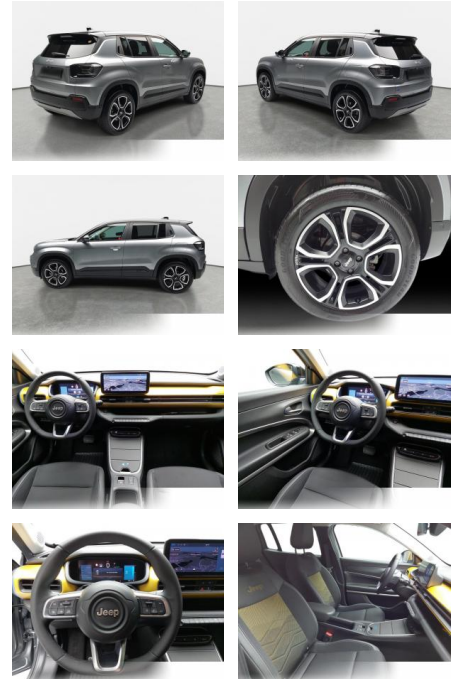

Jeep Avenger ELEKTRO SUMMIT NAVI

BR02-11286 **Angebotsnr.:**

Erstzulassung:	Kilometer:	Farbe:	Leistung:	Kraftstoffart:	Reichweite elektr. (WLTP)
01.07.2023	3.000		115 kW / 156 PS	Elektro	395 km

PREIS
34.580 €

Multimedia

- Radio
- Navigation mit Bildschirm
- MP3 Anschluss
- Bluetooth

Komfort

- Zentralverriegelung
- Bordcomputer

Interieur

- Multifunktionslenkrad
- el. Fensterheber
- Sitzheizung

Exterieur

- Leichtmetallfelgen
- metallic
- Nebelscheinwerfer