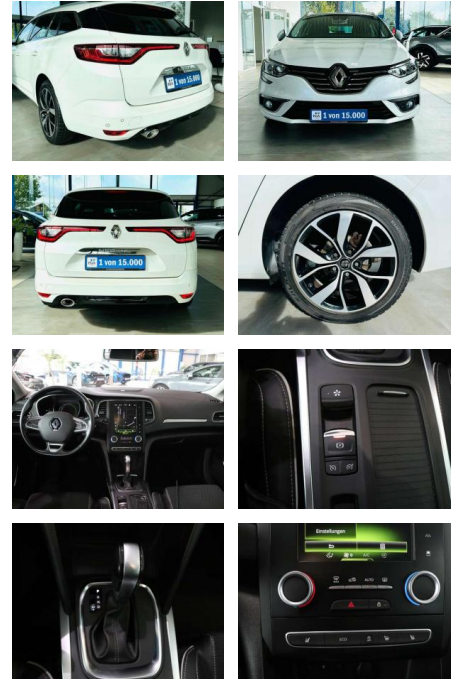

Renault Megane 1.2 TCE Energy DSG BOSE NAV

AV01-601148 **Angebotsnr.:**

Erstzulassung:	Kilometer:	Farbe:	Leistung:	Kraftstoffart:
01.06.2018	82.400	Weiß	120 kW / 163 PS	Benzin

PREIS
18.190 €

FINANZIERUNGSBEISPIEL

- Anti-Blockiersystem ABS

Multimedia

- Radio

Weiteres

- 1 von 15.000 Fahrzeugen- . Das Fahrzeug ist lückenlos bei Renault scheckheftgepflegt
- letzter Service bei 75472km in 07.2023 Besonderheiten Easy-Parking-Paket (Easy-Park-Assistent)
- Fahrassistenten-System: Einparkhilfe vorn und hinten mit Rückfahrkamera
- Fahrassistenten-System: Totwinkel-Assistent) Sonderlackierung Perlmutter-Weiß Touchscreen (8 Zoll)
- 7 Zoll) City-Paket (Außenspiegel elektr. anklappbar
- Außenspiegel elektr. verstell- und