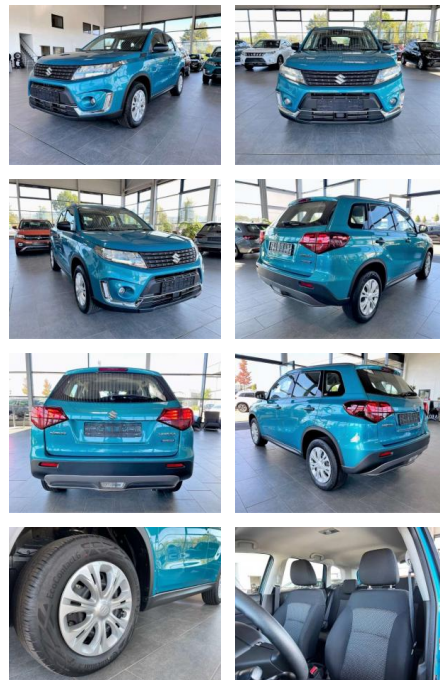

Ihr Ansprechpartner

Frau Maximiliane Schwulst
E-Mail: m.schwulst@kufen.de
Telefon: 0201 8545424

Suzuki SX4 S-Cross 1.4 2WD Navi 360°ACC LED

AR35-F851 **Angebotsnr.:**

Erstzulassung:	Kilometer:	Farbe:	Leistung:	Kraftstoffart:	Verbr. komb.	CO2-Emission	CO2-Klasse (WLTP)
01.12.2023	14.366	Schwarz	95 kW / 129 PS	Benzin	6,1 l/100km	132 g/km	D