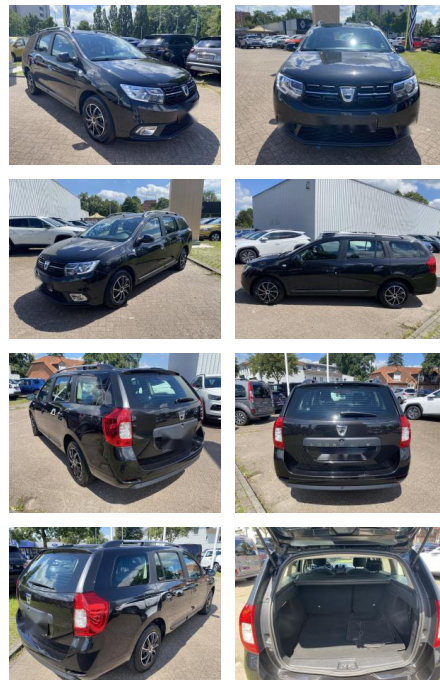

Dacia Logan Laureate

WS04-281188 Angebotsnr.:

Erstzulassung:	Kilometer:	Farbe:	Leistung:	Kraftstoffart:
25.04.2017	77.140	Diverse	66 kW / 90 PS	Benzin

PREIS
12.010 €

FINANZIERUNGSBEISPIEL

Laufzeit: 96 Monate Anzahlung: 25 %
Basis-Finanzierung:* Mtl. Rate:
Zielraten-Finanzierung:** Mtl. Rate: **95 €**