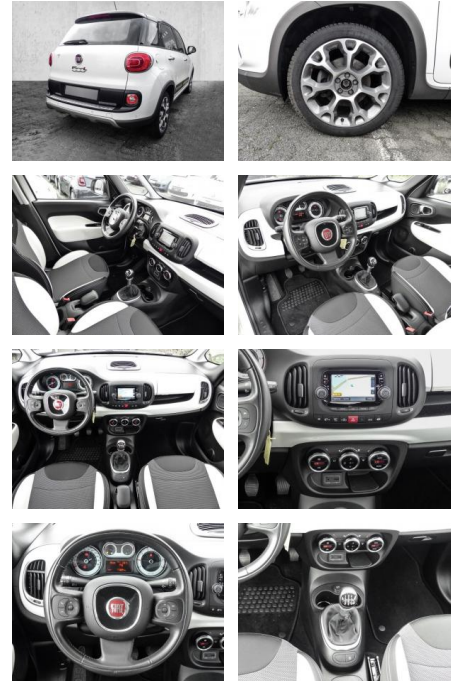

Ihr Ansprechpartner

Herr Robert Ratanski
E-Mail: r.ratanski@kufen.de
Telefon: 0201 8545542

Fiat 500L Trecking1.4 16V Navi

MA05-klN1620-Angebotsnr.:

Erstzulassung:	Kilometer:	Farbe:	Leistung:	Kraftstoffart:
01.06.2017	78.000	Weiß	70 kW / 95 PS	Benzin

• Entertainment: Navigationssystem

- Radio
- Telefonvorbereitung
- AUX-In
- USB-Anschluss
- MP3
- Bluetooth
- Freisprecheinrichtung
- DAB
- Touchscreen
-

Multimedia

- Radio
- Navigation mit Bildschirm
- MP3 Anschluss
- Bluetooth

Komfort

- Zentralverriegelung
- Bordcomputer

• Servolenkung

- Zentralverriegelung
- Elektrischer Fensterheber
- Lederausstattung
- Elektrische Aussenspiegel
- Teilbare Rücksitzelehne
- Tempomat
- Park Distance Control
- Multifunktionslenkrad
- Innenraumfilter
- Lenksäule einstellbar
- Lederlenkrad
- Klimaautomatik-2-Zonen
- Funkfernbedienung
- **Sicht: Tagfahrlicht**
- Nebelscheinwerfer
- Colorverglasung
- Aussenspiegel beheizbar
-